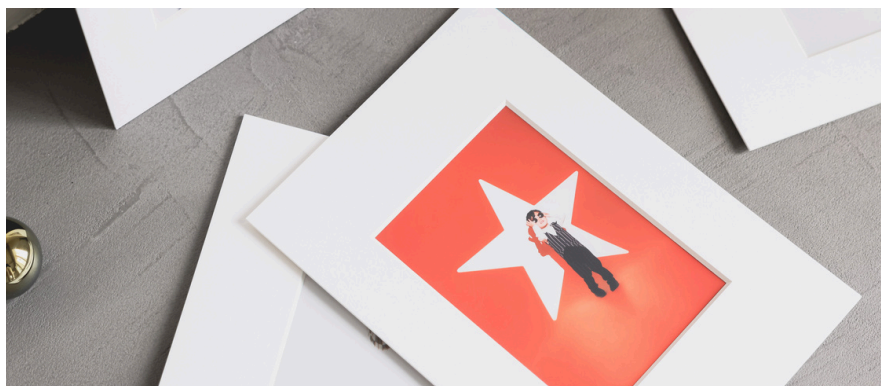

ART PRINT -アートプリント-

アート作品のようで高級感のあるマットフレーム
マット紙の大きさはA4サイズ
お好みのA4サイズフレームに入れて
飾っていただくこともできます

<PRICE>

5枚セット：8,300円

10枚セット：12,400円