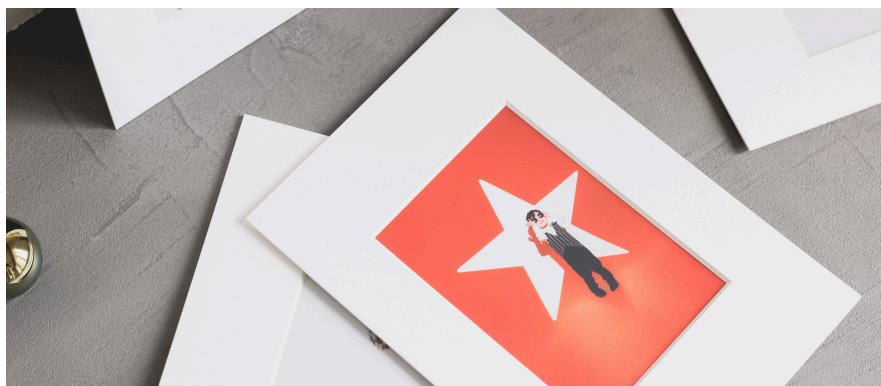

<PRICE>

2L：7,300円

パノラマ：10,300円

3個セット（2L×2・パノラマ×1）：19,900円

ART PRINT -アートプリント-

アート作品のようで高級感のあるマットフレーム
マット紙の大きさはA4サイズ
お好みのA4サイズフレームに入れて
飾っていただくこともできます

<PRICE>

5枚セット：8,300円